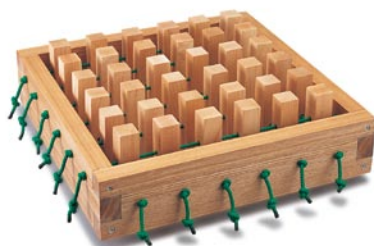

Temple Block & Stand

テンブルブロック

TB-40S

安定して演奏できる箱形テンブルブロックが、よもとめ易くなりました。

TB-40S ¥42,000
箱型5音セット
スタンド・マレット付

TB-60S

材質に柔らかく暖かい響きのホワイトアッシュ材を使用、開口部を大きく広げることで、より音抜けが良くなりました。

TB-60S ¥89,250
丸型5音セット スタンド付

CT-30	30" (75cm)	¥89,250
CT-32	32" (80cm)	¥115,500
CT-34	34" (85cm)	¥147,000
CT-36	36" (90cm)	¥178,500
CT-38	38" (95cm)	¥220,500
CT-40	40" (100cm)	¥273,000

※全モデル マレット・ケース付

コンサートタムタム スタンド

CTS-32	30"・32"用	¥31,500
CTS-36	34"・36"用	¥34,650
CTS-40	38"・40"用	¥36,750

コンサートタムタム ケース

CTC-32	30"・32"用	¥29,400
CTC-36	34"・36"用	¥31,500
CTC-40	38"・40"用	¥36,750

Marching-man

マーチング・マン

マーチング・マン ¥42,000
洋材 台付き